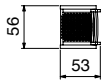

**Carver** – Pack Vol. 0,13 m<sup>3</sup> (Stacked x 4)  
 0,5m fabric / 1m<sup>3</sup> leather

**Kitchen** – Pack Vol. 0,25 m<sup>3</sup>  
 0,5m fabric / 1m<sup>3</sup> leather

**Bar** – Pack Vol. 0,3 m<sup>3</sup>  
 0,5m fabric / 1m<sup>3</sup> leather