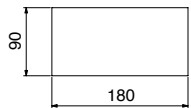

4 Seater – Pack Vol. 0,15 m³

8 Seater – Pack Vol. 0,4 m³

6 Seater – Pack Vol. 0,3 m³

10 Seater – Pack Vol. 0,5 m³

Weightless™ Rectangular Table

Frame – Electropolished 304 Stainless Steel, Adjustable Feet, 90mm Top Edge, 10 Seater – 110mm Top Edge