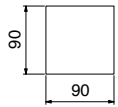

4 Seater – Pack Vol. 0,15 m³

8 Seater – Pack Vol. 0,4 m³

6 Seater – Pack Vol. 0,3 m³

10 Seater – Pack Vol. 0,5 m³

Weightless™ Rectangular Table

Frame – Electropolished 304 Stainless Steel, Adjustable Feet, 90mm Top Edge, 10 Seater – 110mm Top Edge