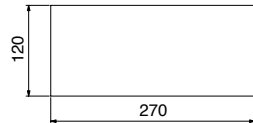

4 Seater – Pack Vol. 0,15 m³

8 Seater – Pack Vol. 0,4 m³

6 Seater – Pack Vol. 0,3 m³

10 Seater – Pack Vol. 0,5 m³

Weightless™ Rectangular Table

Frame – Electropolished 304 Stainless Steel, Adjustable Feet, 90mm Top Edge, 10 Seater – 110mm Top Edge